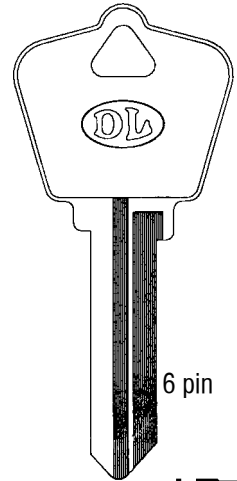

ILCO CYLINDER KEY BLANKS

SEE
ELGIN

1181C

1054KD

5 PIN
6 PIN

5 pin D1054K (1, 2, 3)
6 pin D1054KA

D1098BM

D1098X

D1098B

CRAFTSMAN

CUTLER

DEXTER

752

750
(1025)

755
(1025A)

760
(1025AR)

765
(1025R)

5 pin

D1054F (DO5)

6 pin

D1054FA (DO6)

DOMINION

H1054F

L1054B