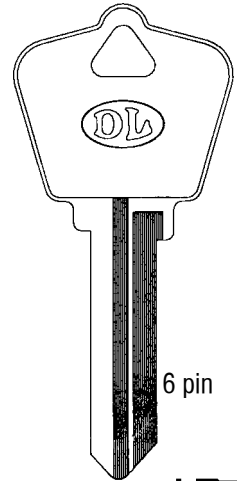

ILCO CYLINDER KEY BLANKS

SEE
ELGIN

1181C

1054KD

5 PIN
6 PIN

5 pin D1054K (1, 2, 3)
6 pin D1054KA

D1098BM

D1098X

CRAFTSMAN

CUTLER

DEXTER

752

750
(1025)

755
(1025A)

760
(1025AR)

765
(1025R)

5 pin

D1054F (DO5)

6 pin

D1054FA (DO6)

DOMINION

H1054F

L1054B

L1054F