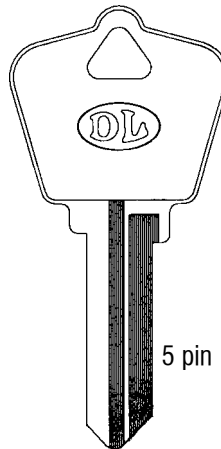

ILCO CYLINDER KEY BLANKS

SEE
ELGIN

1181C

1054KD

5 PIN
6 PIN

5 pin D1054K (1, 2, 3)
6 pin D1054KA

D1098BM

D1098X

CRAFTSMAN

CUTLER

DEXTER

752

750
(1025)

755
(1025A)

760
(1025AR)

765
(1025R)

5 pin

D1054F (DO5)

6 pin

D1054FA (DO6)

DOMINION

H1054F

L1054B

L1054F